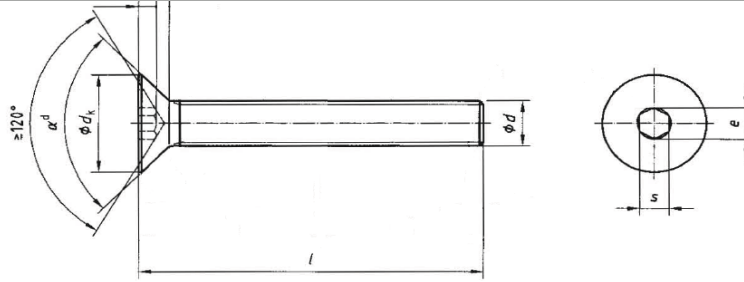

**Болт Vira с фрезенкова глава вътрешен шестостен  
неръждаем M8x90 мм, 7.0, A2, 1.25 мм, DIN 7991**

# ART.5933 sim. ISO 10642 ex UNI 5933 DIN 7991

Vite a testa svasata piana con cava esagonale

Hexagon socket countersunk head screw

disponibile in A2 / A4  
available in A2 / A4

d	M3	M4	M5	M6	M8	M10	M12	(M14)	M16	M20
dk max.	6,72	8,96	11,2	13,44	17,92	22,4	26,88	30,8	33,6	40,32
e min.	2,303	2,873	3,443	4,583	5,723	6,863	9,149	11,429	11,429	13,716
k max.	1,86	2,48	3,1	3,72	4,96	6,2	7,44	8,4	8,8	10,16
s nom.	2	2,5	3	4	5	6	8	10	10	12
t min.	1,1	1,5	1,9	2,2	3	3,6	4,3	4,5	4,8	5,6

La dimensioni tra parentesi sono sconsigliate  
The size in brackets should be avoided if possible

last edit 22/07/2019 Pag. 1/3

DRAWING N. 1069

l/d	M3	M4	M5	M6	M8	M10	M12	(M14)	M16	M20
5	3x5	/	/	/	/	/	/	/	/	/
6	3x6	4x6	5x6	/	/	/	/	/	/	/
8	3x8	4x8	5x8	6x8	/	/	/	/	/	/
10	3x10	4x10	5x10	6x10	8x10	/	/	/	/	/
12	3x12	4x12	5x12	6x12	8x12	/	/	/	/	/
14*	3x14	4x14	5x14	6x14	8x14	/	/	/	/	/
16	3x16	4x16	5x16	6x16	8x16	10x16	/	/	/	/
18*	3x18	4x18	5x18	6x18	8x18	/	/	/	/	/
20	3x20	4x20	5x20	6x20	8x20	10x20	12x20	/	/	/
22*	/	4x22	5x22	6x22	8x22	/	/	/	/	/
25	3x25	4x25	5x25	6x25	8x25	10x25	12x25	14x25	16x25	/
30	3x30	4x30	5x30	6x30	8x30	10x30	12x30	14x30	16x30	/
35	3x35	4x35	5x35	6x35	8x35	10x35	12x35	14x35	16x35	/
40	3x40	4x40	5x40	6x40	8x40	10x40	12x40	14x40	16x40	20x40
45	/	4x45	5x45	6x45	8x45	10x45	12x45	14x45	16x45	20x45

The range of commercial lengths is between the bold stepped lines.

  = Le misure non evidenziate (bianco), che secondo la norma ISO 10642, dovrebbero avere il filetto parziale, sono in realtà totali filetto e quindi da considerarsi similar